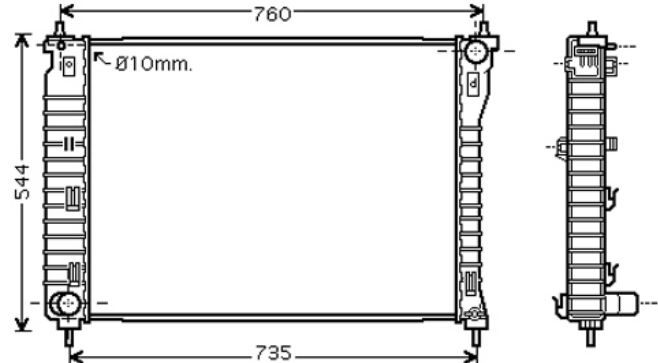

COD: 13733 RADIADOR CHEVROLET CAPTIVA 2.4 3.2 A/A AUTOMATICO LAMINILLA

CARTYPE: CAPTIVA'
CORE SIZE:544 X 735/760
OEM:

DPI:
TANK SIZE:
OIL COOLER:
CARTON: