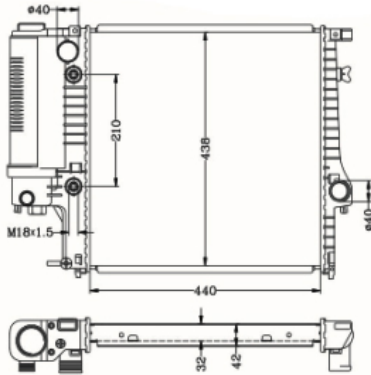

## RADIADORES - BMW

**COD: 13598** RADIADOR BMW 318/325 AUTOMATICO LAMINILLA

CARTYPE: 316 /318 /320 /325' 90- AT    DPI: 1295  
CORE SIZE: PA 440 X 438 X 32    TANK SIZE:60/60 X 457.5  
OEM: 1719264/1723528    OIL COOLER:  $\phi$ 38 X 210  
CARTON: 700 X 120 X 520