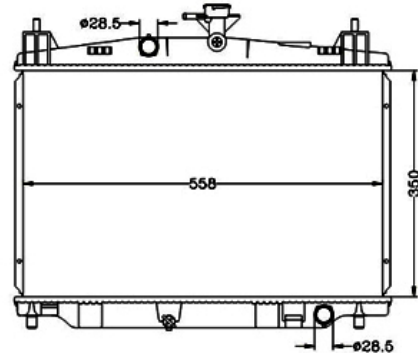

CARTYPE: MAZDA 2' 08- MT
CORE SIZE: PA 350 X 558 X 16/26
OEM: ZJ38-15-200A

DPI:
TANK SIZE: 48/48 X 582
OIL COOLER:
CARTON: 625 X 110 X 525

COD: 10881 RADIADOR MAZDA 3 TIPO LAMINILLA