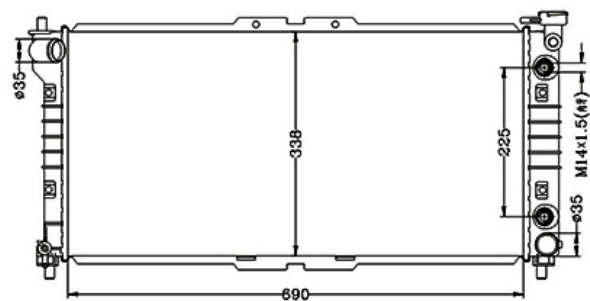

COD: 11034 RADIADOR MAZDA 626 MILENIUM AUTOMATICO LAMINILLA

CARTYPE: MX6' 93-96 626 GE V4 AT
CORE SIZE: PA 690 X 338 X 26
OEM: FS20-15-200F
FSJ2-15-200

DPI: 1323
TANK SIZE: 49/49 X 347
OIL COOLER: φ 25 X 225
CARTON: 850 X 120 X 435