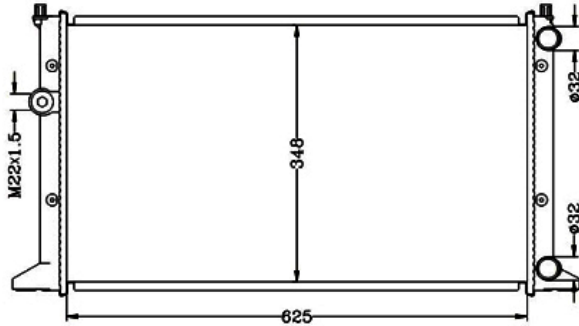

RADIADORES - VW

COD: 11036   **RADIADOR VW GOLF III VENTO 94/98 CON AA**
MOTOR ADD 1.8 LAMINILLA

CARTYPE: GOLF 3/JETTA/VENTO' 91- MT	DPI: 1557
CORE SIZE: PA 625 X 348 X 32	TANK SIZE: 47.5/47.5 X 378
OEM: 1HM121253A/C/K/Q/R	OIL COOLER:
	CARTON: 810 X 100 X 435