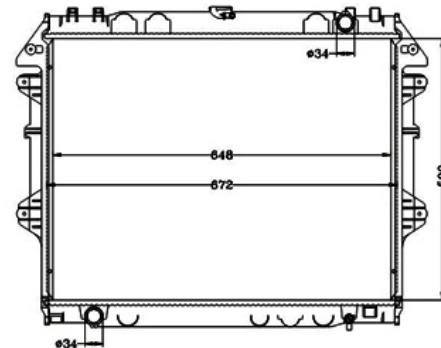

COD: 12821 RADIADOR TOYOTA HILUX 2.7 GASOLINA LAMINILLA

CARTYPE: HILUX INNOVA 1TR'04 MT   DPI:
CORE SIZE: PA 500 X 648 X 16/26   TANK SIZE: 48/48 X 678
OEM: 16400-0C160 / 0C210 / 0C200   OIL COOLER:
16400-0C140   CARTON: 800 X 115 X 665