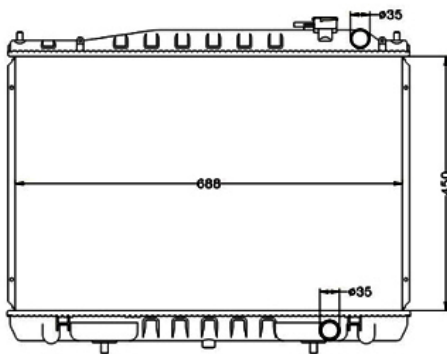

CARTYPE: TIIDA- 04 AT
CORE SIZE: PA 380 X 598 X 16
OEM: 21460-QD500
DPI:
TANK SIZE: 36/46.5 X 624
OIL COOLER: ϕ 25 X 300
CARTON: 665 X 125 X 545

COD: 14549 RADIADOR NISSAN TIIDA 07/ MECANICO LAMINILLA