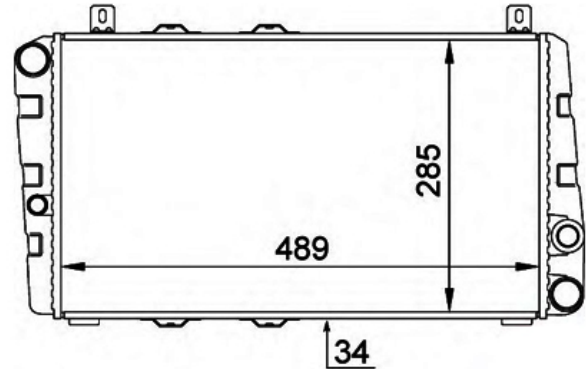

CARTYPE: SKODA FELICIA  
CORE SIZE: 489 X 285 X 34  
OEM:

DPI:  
TANK SIZE:  
OIL:  
CARTON:

COD: 10792

RADIADOR SKODA FELICIA 1.6 MPI TIPO TUBO ALUMINIO S/AA

CARTYPE: SKODA FELICIA  
CORE SIZE:  
OEM:

DPI:  
TANK SIZE:  
OIL:  
CARTON: