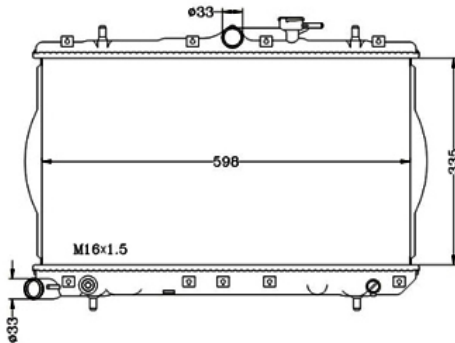

RADIADORES - HYUNDAI

COD: 2611

RADIADOR HYUNDAI ACCENT 95/99 25310-22500-25310-22005N LAMINILLA

CARTYPE: ACCENT/EXCEL' 96-99 MT
CORE SIZE: PA 335 X 598 X 16
OEM: 25310 - 22005 / 22025 / WC50251
FOR: 东风起亚悦达

DPI:
TANK SIZE: 36/44 X 625
OIL COOLER:
CARTON: 680 X 90 X 485

COD: 6945

RADIADOR HYUNDAI ACCENT VERNA /GYRO LAMINILLA