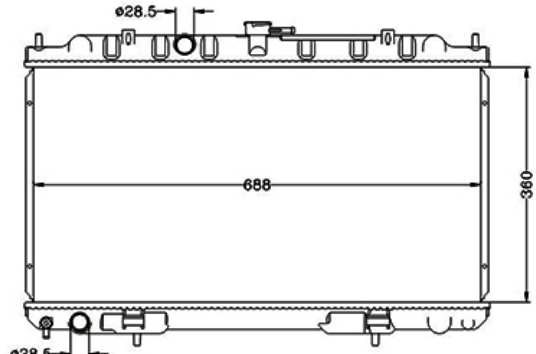

COD: 14028 RADIADOR NISSAN ALMERA MECANICO LAMINILLA

CARTYPE: SUNNY' 00 N16/B15/QG13 MT   DPI: 2327
CORE SIZE: PA 360 X 688 X 16   TANK SIZE: 36/47 X 713
OEM: 21410-4M400 / 4M407   OIL COOLER:
CARTON: 750 X 105 X 520