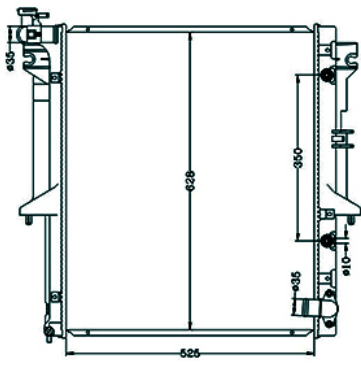

CARTYPE: G200' 04- /L200' 07 -AT
CORE SIZE: PA 525 X 628 X 16/26
OEM: MN222330

DPI:
TANK SIZE: 48/48 X 659
OIL COOLER: ϕ 22 X 350
CARTON: 750 X 120 X 730

COD: 14544

RADIADOR MITSUBISHI SPORTERO 07/ SALIDA RECTA AUTOMATICA LAMINILLA