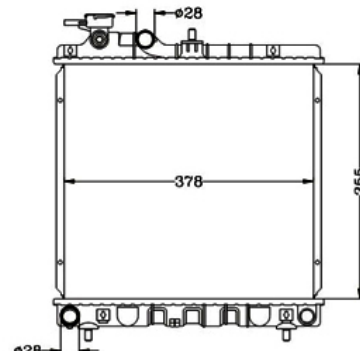

RADIADORES - HYUNDAI

COD: 2611

RADIADOR HYUNDAI ACCENT 95/99 25310-22500-25310-22005N LAMINILLA

CARTYPE: ACCENT/EXCEL' 96-99 MT
CORE SIZE: PA 335 X 598 X 16
OEM: 25310 - 22005 / 22025 / WC50251
FOR: 东风起亚悦达

DPI:
TANK SIZE: 36/44 X 625
OIL COOLER:
CARTON: 680 X 90 X 485

COD: 6945

RADIADOR HYUNDAI ACCENT VERNA /GYRO LAMINILLA

CARTYPE: ACCENT' 99- MT
CORE SIZE: PA 335 X 298 X 16
OEM: 25310 - 25050

DPI: 2801
TANK SIZE: 38/38 X 324
OIL COOLER:
CARTON: 390 X 90 X 520

COD: 14026

RADIADOR HYUNDAI ACCENT VERNA GYRO 2002 / ANCHO LAMINILLA

CARTYPE: ACCENT' 99 - MT
CORE SIZE: PA 337 X 638 X 16
OEM: 25310-25100

DPI:
TANK SIZE: 36/44 X 666
OIL COOLER:
CARTON: 710 X 90 X 510

COD: 47

RADIADOR HYUNDAI ATOS HASTA 2004 LAMINILLA

CARTYPE: ATOS' 98 MT
CORE SIZE: PA 355 X 378 X 16/26
OEM: 25310 - 02000/02100

DPI:
TANK SIZE: 44/44 X 407
OIL COOLER:
CARTON: 450 X 110 X 520

COD: 9694

RADIADOR HYUNDAI ATOS SANTRO M/N 2005 / LAMINILLA

CARTYPE: ATOS' 99-00 MT
CORE SIZE: PA 405 X 378 X 16/26
OEM: 25310-05500

DPI:
TANK SIZE: 44/44 X 407
OIL COOLER:
CARTON: 450 X 110 X 570

COD: 14179

RADIADOR HYUNDAI EXCEL LAMINILLA

CARTYPE: EXCEL/PONY' 89-95 MT
CORE SIZE: PA 335 X 578 X 16/26
OEM: 25310 - 24000 / 24001 / 24100

DPI:
TANK SIZE: 46.5/56.5 X 604
OIL COOLER:
CARTON: 645 X 100 X 490