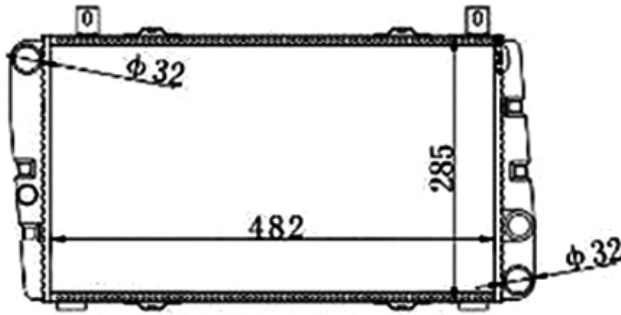

RADIADORES - SKODA

COD: 3724

RADIADOR SKODA FAVORIT 1.3 007 401407