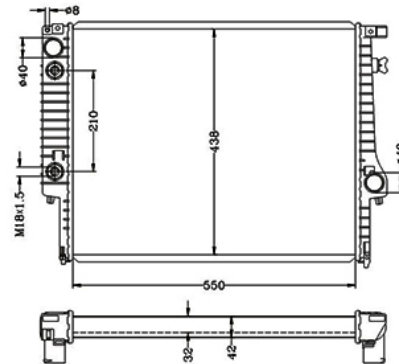

RADIADORES - BMW

COD: 13598 RADIADOR BMW 318/325 AUTOMATICO LAMINILLA

CARTYPE: 316 /318 /320 /325' 90- AT   DPI: 1295
CORE SIZE: PA 440 X 438 X 32   TANK SIZE:60/60 X 457.5
OEM: 1719264/1723528   OIL COOLER: ϕ 38 X 210
CARTON: 700 X 120 X 520

COD: 14528 RADIADOR BMW 325 91/E36 AMERICANO AUTOMATICO LAMINILLA

CARTYPE: 320 /325 /530 /730i' 91-94 AT   DPI: 975
CORE SIZE: PA 550 X 438 X 32   TANK SIZE:60/60 X 457.5
OEM: 1468079/1709457/1719261   OIL COOLER: ϕ 38 X 210
CARTON: 710 X 110 X 510

COD: 14529 RADIADOR BMW 525 89/- E34 AUTOMATICO LAMINILLA

CARTYPE: 520i / 525i' 88 - E34 AT   DPI: 979
CORE SIZE: PA 520 X 438 X 32   TANK SIZE: 60/60 X 457.5
OEM: 1468469/1719309   OIL COOLER: ϕ 38 X 210
CARTON:780 X 120 X 520