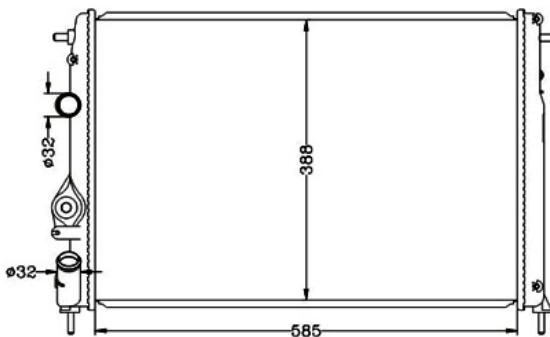

CARTYPE: MEGANE' 95-02 MT
CORE SIZE: PA 585 X 388 X 22/26
OEM: 7700425842 / 7700429769

DPI:
TANK SIZE: 42.5/42.5 X 413
OIL COOLER:
CARTON: 735 X 110 X 490

COD: 35 RADIADOR RENAULT MEGANE SIN A/A LAMINILLA