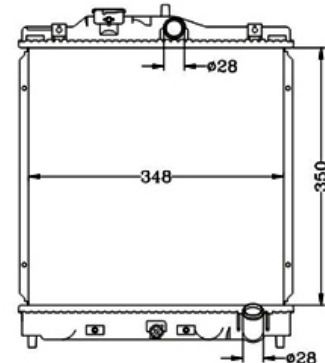

COD: 14023 RADIADOR HONDA CIVIC 92-00 MECANICO LAMINILLA

CARTYPE: CIVIC' 92-00 EK3 /EG8 MT   DPI: 1290
CORE SIZE: PA 350 X 348 X 16/26   TANK SIZE: 48/48 X 372
OEM: 19010 - P08 - 004 / J02   OIL COOLER:
19010 - P28 - A01 / A03   CARTON: 415 X 110 X 490