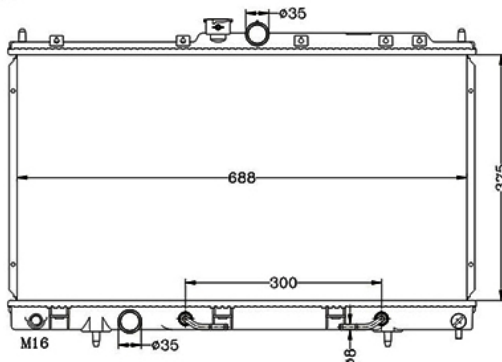

RADIADORES - MITSUBISHI

COD: 14541

RADIADOR MITSUBISHI LANCER 02-06 AUTOMATICO LAMINILLA