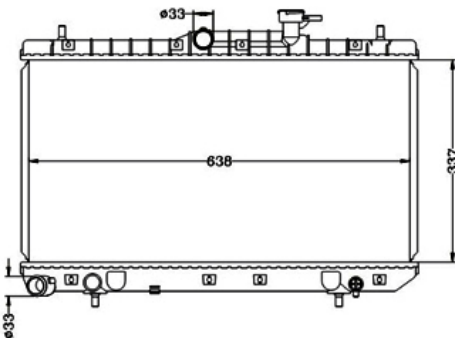

CARTYPE: ACCENT' 99 - MT
CORE SIZE: PA 337 X 638 X 16
OEM: 25310-25100

DPI:
TANK SIZE: 36/44 X 666
OIL COOLER:
CARTON: 710 X 90 X 510

COD: 47

RADIADOR HYUNDAI ATOS HASTA 2004 LAMINILLA