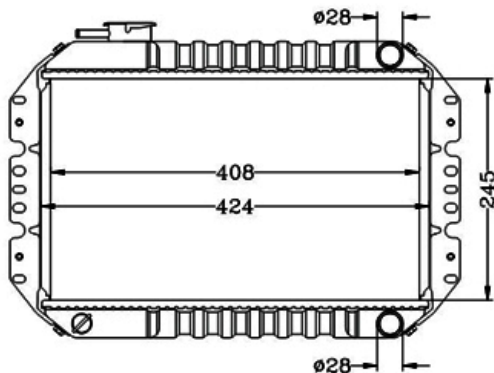

RADIADORES - CHEVROLET

COD: 11029 RADIADOR CHEVROLET SUPER CARRY LAMINILLA

CARTYPE: TATA MT
CORE SIZE: PA 245 X 408 X 16/26
OEM: 17700-85200

DPI:
TANK SIZE: 48/48 X 428
OIL COOLER:
CARTON: 500 X 95 X 385

COD: 12501 RADIADOR CHEVROLET SWIFT 1.3 TAXI