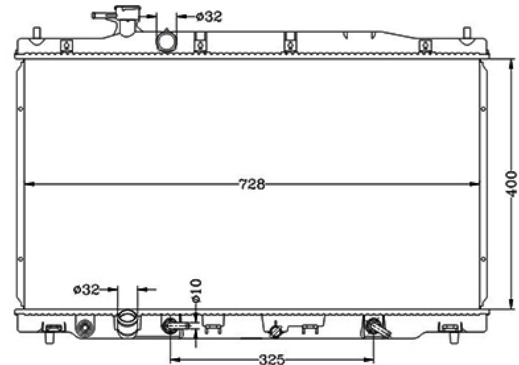

COD: 14535 RADIADOR HONDA CRV 2.4 PILOT 07-08 AUTOMATICO LAMINILLA