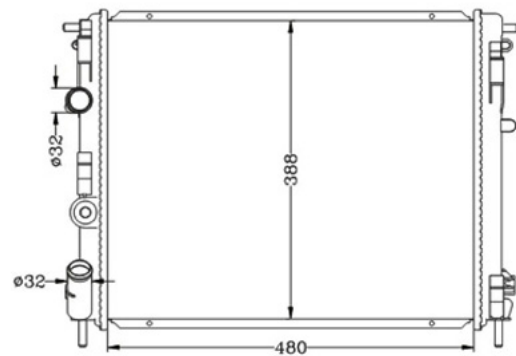

CARTYPE: CLIO/KANGOO 1.2' 98-01 MT
CORE SIZE: PA 480 X 388 X 22 /26
OEM: 8100 343 476/8200 033 831
8200 343 476 / 7700428082

DPI:
TANK SIZE: 42.5/42.5 X 414
OIL COOLER:
CARTON: 635 X 110 X 480

COD: 30 RADIADOR RENAULT MEGANE CON A/A LAMINILLA