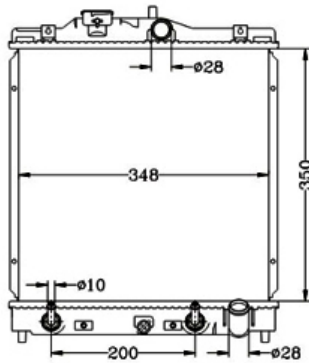

COD: 14022 RADIADOR HONDA CIVIC 92-00 AUTOMATICO LAMINILLA

CARTYPE: CIVIC' 92-00 EK3/EG8 AT   DPI: 1290
CORE SIZE: PA 350 X 348 X 16/26   TANK SIZE: 48/48 X 372
OEM: 19010 - P03 - 901 / 902 / J52   OIL COOLER: ϕ 19 X 200
19010 - P28 - G51 / G52   CARTON: 415 X 110 X 490