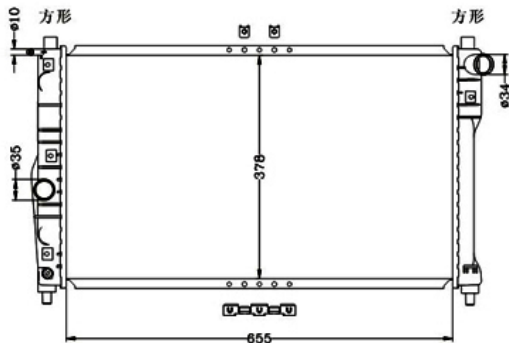

COD: 8437 RADIADOR DAEWOO NUBIRA 98/ LAMINILLA

CARTYPE: NUBIRA' 97 - MT
CORE SIZE: PA 655 X 378 X 16/26
OEM: 96181369

DPI:
TANK SIZE: 51/46 X 407
OIL COOLER:
CARTON: 830 X 100 X 495