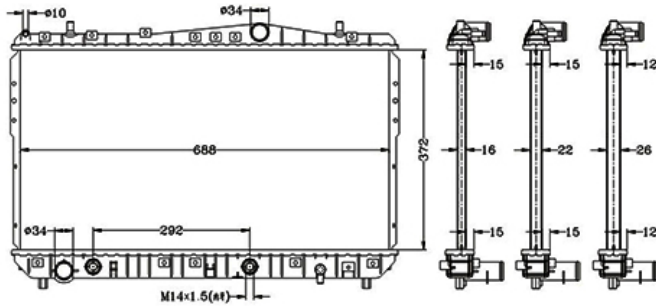

RADIADORES - CHEVROLET

COD: 14530 RADIADOR CHEVROLET OPTRA 1.4/1.8 AUTOMATICO LAMINILLA

CARTYPE: NUBIRA / EXCELLE'03-AT
CORE SIZE: PA 372 X 688 X 16/22/26
OEM: 95663244

DPI:
TANK SIZE: 46/51 X 717
OIL COOLER: ϕ 28 X 292
CARTON: 760 X 120 X 530

COD: 10621 RADIADOR CHEVROLET OPTRA 1.4/1.8 LAMINILLA