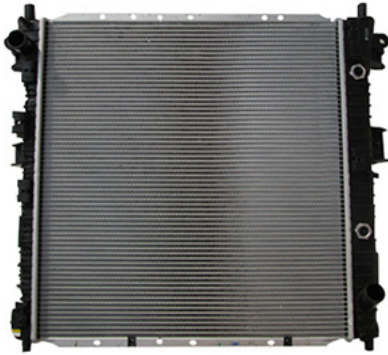

RADIADORES - SSANGYONG

COD: 12709 RADIADOR SSANGYONG ACTYON AUTOMATICO

COD: 12710 RADIADOR SSANGYONG ACTYON MECANICO

CARTYPE: SSANGYONG ACTYON
CORE SIZE:
OEM:

DPI:
TANK SIZE:
OIL:
CARTON:

CARTYPE: SSANGYONG ACTYON
CORE SIZE:
OEM:

DPI:
TANK SIZE:
OIL:
CARTON: