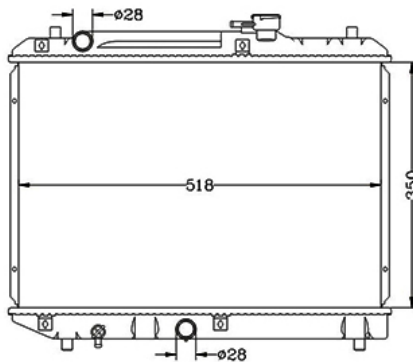

RADIADORES - CHEVROLET

COD: 13600 RADIADOR CHEVROLET ESTEEM SEDAN LAMINILLA **COD: 13601** RADIADOR CHEVROLET ESTEEM WAGON LAMINILLA

CARTYPE: CULTUS / SWIFT GA11' 95-MT
CORE SIZE: PA 350 X 318 X 16
OEM: 17700 - 60G00

DPI: 2084
TANK SIZE: 33/40 X 544
OIL COOLER:
CARTON: 590 X 100 X 510