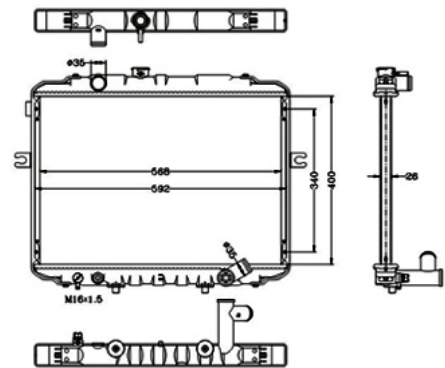

CARTYPE: H100 PORTER 2.4I'93- MT
CARTYPE: GRACE'93 - 2.5D MT
CORE SIZE: PA 400 X 568 X 26
OEM: 25310-4B001

DPI:
TANK SIZE: 53.5/53.5 X 592.5
OIL COOLER:
CARTON: 695 X 170 X 545

COD: 12497 RADIADOR HYUNDAI SANTA FE