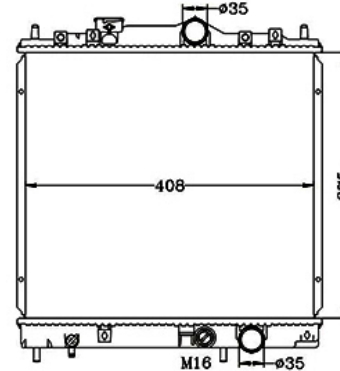

CARTYPE: LANCER' 01-05 AT
CORE SIZE: PA 375 X 688 X 16/26
OEM: MR968857 / MR968858

DPI: 2448
TANK SIZE: 47/47 X 713
OIL COOLER: ϕ 22 X 300
CARTON: 760 X 100 X 520

COD: 14027

RADIADOR MITSUBISHI LANCER 93-96 PEQUEÑO LAMINILLA

CARTYPE: COLT' 92- MT
CORE SIZE: PA 375 X 408 X 16/26
OEM: MB660540 / MB660596

DPI:
TANK SIZE: 48/48 X 428
OIL COOLER:
CARTON: 470 X 95 X 515

COD: 13604

RADIADOR MITSUBISHI NATIVA AUTOMATICA LAMINILLA