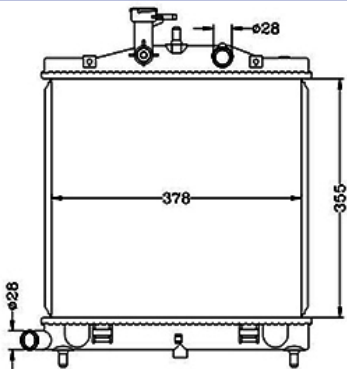

CARTYPE: KIA PICANTO' 10 -MT
CORE SIZE: PA 355 X 378 X 16/26
OEM: 25310-07500

DPI:
TANK SIZE: 44/44 X 407
OIL COOLER:
CARTON: 480 X 135 X 560

COD: 12499 RADIADOR KIA PREGIO 04/07 (BUSETA)