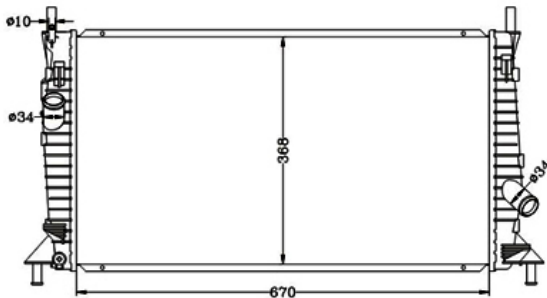

RADIADORES - MAZDA

COD: 11330 RADIADOR MAZDA 2 AUTOMATICO LAMINILLA
KJ-16073

CARTYPE: MAZDA 2' 08- AT
CORE SIZE: PA 350 X 558 X 16/26
OEM: ZY84-15-200a

DPI:
TANK SIZE: 48/48 X 582
OIL COOLER: ϕ 22 X 275
CARTON: 625 X 110 X 525

COD: 11331 RADIADOR MAZDA 2 MECANICO LAMINILLA

CARTYPE: MAZDA 2' 08- MT
CORE SIZE: PA 350 X 558 X 16/26
OEM: ZJ38-15-200A

DPI:
TANK SIZE: 48/48 X 582
OIL COOLER:
CARTON: 625 X 110 X 525

COD: 10881 RADIADOR MAZDA 3 TIPO LAMINILLA

CARTYPE: MAZDA 3' 06-MT
CORE SIZE: PA 670 X 368 X 16
OEM: Z602-15-200C

DPI: 2696
TANK SIZE: 37/37 X 390.5
OIL COOLER:
CARTON: 880 X 120 X 490

COD: 11332 RADIADOR MAZDA 323 98 INYECTION LAMINILLA

CARTYPE: MAZDA 323 MT
CORE SIZE: PA 300 X 438 X 16/26
OEM: E5D9-15-200B

DPI:
TANK SIZE: 50/50 X 466
OIL COOLER:
CARTON: 520 X 110 X 460

COD: 11333 RADIADOR MAZDA 5 TODOS LAMINILLA

CARTYPE: MAZDA 5' 06- MT
CORE SIZE: PA 650 X 368 X 16
OEM: LFB7-15-200A

DPI: 2894
TANK SIZE: 40/33 X 400
OIL COOLER:
CARTON: 880 X 120 X 460

COD: 11334 RADIADOR MAZDA 6 AUTOMATICO LAMINILLA

CARTYPE: MAZDA 6' 02-03 AT
CORE SIZE: PA 375 X 738 X 16/26
OEM: L328-15-200B

DPI:
TANK SIZE: 47/47 X 758
OIL COOLER: 22 X 350
CARTON: 800 X 125 X 585