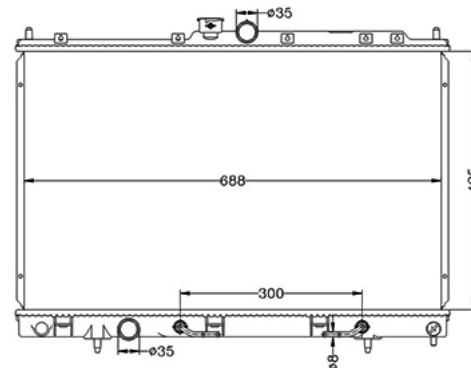

CARTYPE: OUTLAND' 01-05 AT
CORE SIZE: PA 425 X 688 X 16/26
OEM: MR431506

DPI: 2617
TANK SIZE: 47/47 X 713
OIL COOLER: ϕ 22 X 300
CARTON: 700 X 100 X 570

COD: 14543

RADIADOR MITSUBISHI SPORTERO 07/ SALIDA EN CODO AUTOMATICA LAMINILLA