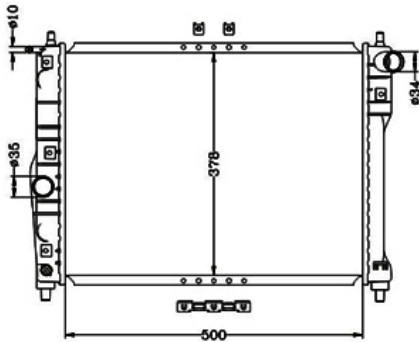

COD: 668 RADIADOR DAEWOO LANOS SIN A/A LAMINILLA 50 cm

CARTYPE: NUBIRA MT
CORE SIZE: PA 500 X 378 X 16/26
OEM: 96351263

DPI:
TANK SIZE: 51/46 X 407
OIL COOLER:
CARTON: 665 X 100 X 495