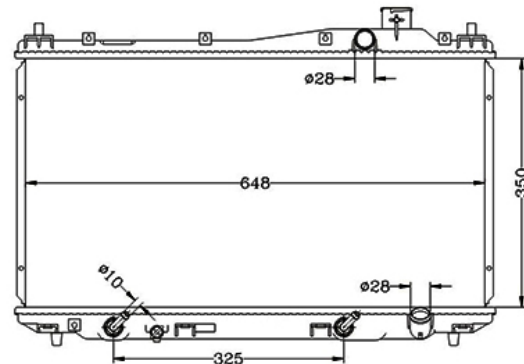

COD: 14533 RADIADOR HONDA CIVIC 01-05 AUTOMATICO LAMINILLA

CARTYPE: CIVIC' 01-05 ES7/ES8 AT   DPI: 2354
CORE SIZE: PA 350 X 648 X 16   TANK SIZE: 33/40 X 678
OEM: 19010-PMM-A51/A52   OIL COOLER: ϕ 19 X 325
19010-PLC-901   CARTON: 715 X 110 X 500