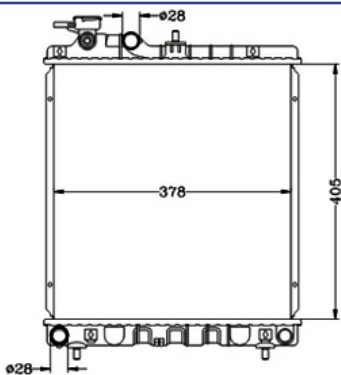

CARTYPE: ATOS' 98 MT
CORE SIZE: PA 355 X 378 X 16/26
OEM: 25310 - 02000/02100

DPI:
TANK SIZE: 44/44 X 407
OIL COOLER:
CARTON: 450 X 110 X 520

COD: 9694

RADIADOR HYUNDAI ATOS SANTRO M/N 2005 / LAMINILLA

CARTYPE: ATOS' 99-00 MT
CORE SIZE: PA 405 X 378 X 16/26
OEM: 25310-05500

DPI:
TANK SIZE: 44/44 X 407
OIL COOLER:
CARTON: 450 X 110 X 570

COD: 14179

RADIADOR HYUNDAI EXCEL LAMINILLA