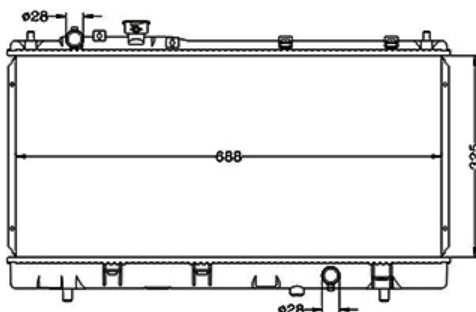

COD: 10785 RADIADOR MAZDA ALLEGRO 1.3/1.6 LAMINILLA

CARTYPE: FML' 03- (福美来一代) MT
CORE SIZE: PA 325 X 688 X 16/26
OEM: ZL05-15-200

DPI:
TANK SIZE: 47/47 X 713
OIL COOLER:
CARTON: 760 X 100 X 470