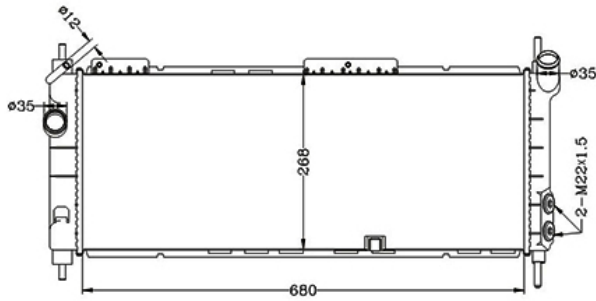

RADIADORES - CHEVROLET

COD: 6292 RADIADOR CHEVROLET CORSA 95 GASOLINA LAMINILLA

备注: 16和26芯厚的散热器, 边板都用26

CARTYPE: CAMBO/CORSA B' 93-00 MT
CORE SIZE: PA 680 X 268 X 16/26
OEM: 1300152

DPI:
TANK SIZE: 48/48 X 280
OIL COOLER:
CARTON: 825 X 95 X 425