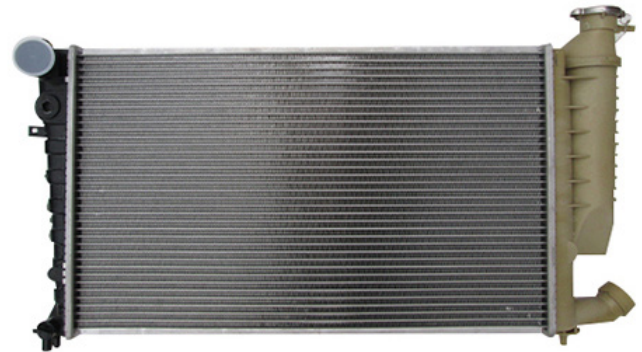

RADIADORES - PEUGEOT

COD: 11335 RADIADOR PEUGEOT 206 1.4 CON AA LAMINILLA

CARTYPE: PEUGEOT 206 MT
CORE SIZE: PA 380 X 538 X 16/22/26
OEM: 1330 H5
DPI:
TANK SIZE: 42.5/42.5 X 563
OIL COOLER:
CARTON: 630 X 93 X 500

COD: 13741 RADIADOR PEUGEOT 306 1.4 CON AA LAMINILLA

CARTYPE: PEUGEOT 306
CORE SIZE:
OEM:
DPI:
TANK SIZE:
OIL:
CARTON:

COD: 3408 RADIADOR PEUGEOT 405 CON A/A LAMINILLA

CARTYPE: PEUGEOT 405' 92-00 MT
CORE SIZE: PA 380 X 538 X 16/22/26
OEM: 1301.G3/1301.G9/1301.JQ
1301.G4/1301.G7/1301.G8/1301.JL
DPI:
TANK SIZE: 61/61 X 380
OIL COOLER:
CARTON: 630 X 93 X 500