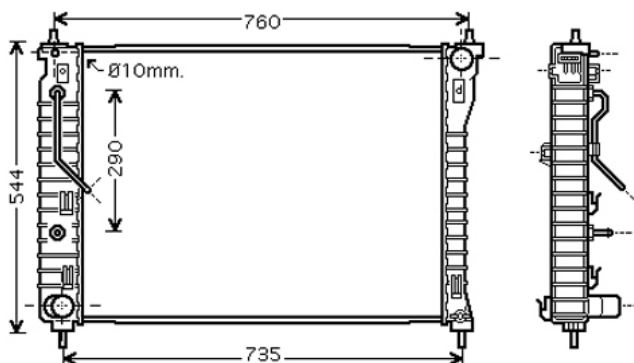

COD: 13732 RADIADOR CHEVROLET CAPTIVA 2.4 3.2 A/A AUTOMATICO LAMINILLA

CARTYPE: CAPTIVA 2.4 3.2
CORE SIZE:544 X 735
OEM:

DPI:
TANK SIZE:
OIL COOLER:
CARTON: