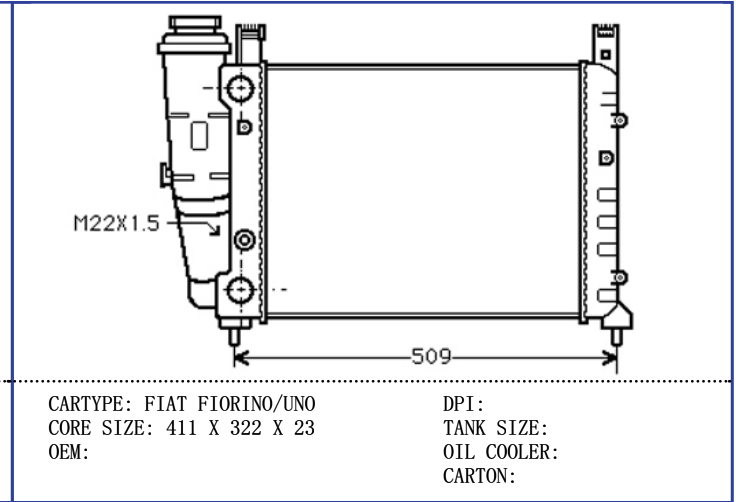

COD: 13737 RADIADOR FIAT FIORINO / UNO FIRE TUBO