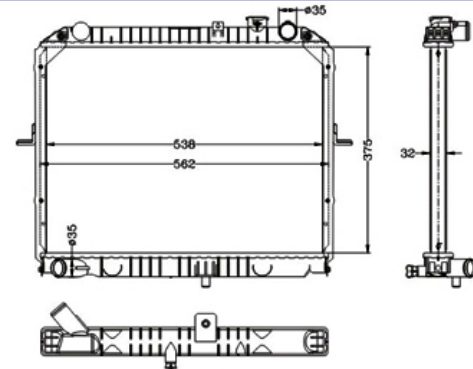

CARTYPE: KIA PREGIO' 97-MT
CORE SIZE: PA 375 X 538 X 32
OEM: 72A-15-200 / OK72-15-200B
OK72A-15-200A / B / C / D

DPI:
TANK SIZE: 55/55 X 558
OIL COOLER:
CARTON: 660 X 150 X 510