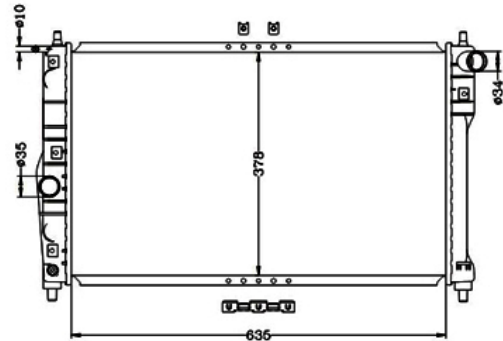

**COD: 6280** RADIADOR DAEWOO LANOS CON A/C LAMINILLA 63.5 cm

CARTYPE: LANOS' 97-MT  
CORE SIZE: PA 635 X 378 X 16/26  
OEM: 96182261

DPI:  
TANK SIZE: 51/46 X 407  
OIL COOLER:  
CARTON: 810 X 100 X 495