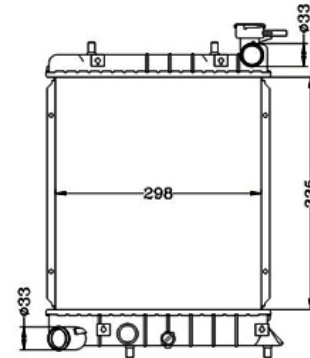

CARTYPE: ACCENT' 99- MT
CORE SIZE: PA 335 X 298 X 16
OEM: 25310 - 25050

DPI: 2801
TANK SIZE: 38/38 X 324
OIL COOLER:
CARTON: 390 X 90 X 520

COD: 14026

RADIADOR HYUNDAI ACCENT VERNA GYRO 2002 / ANCHO LAMINILLA