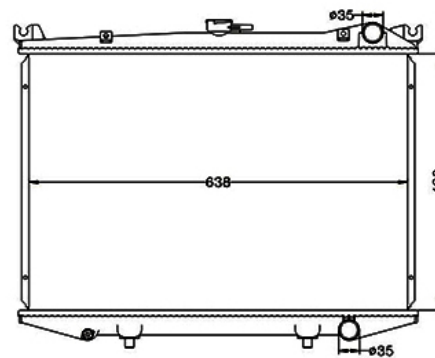

COD: 14546 RADIADOR NISSAN D21 96/ MECANICA LAMINILLA

CARTYPE: HARDBODY' 92-95 D21 MT   DPI:
CORE SIZE: PA 430 X 638 X 16/26   TANK SIZE: 47/47 X 669
OEM: 21400-09G11   OIL COOLER:
CARTON: 720 X 105 X 570