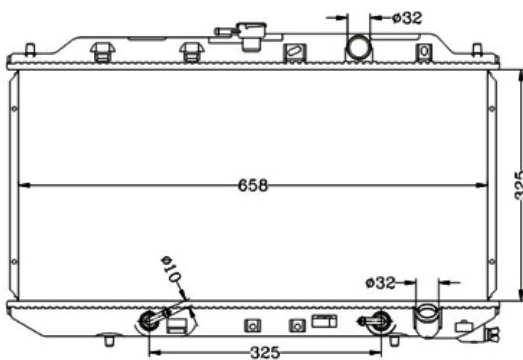

COD: 14178 RADIADOR HONDA INTEGRA 90-93 AUTOMATICO LAMINILLA