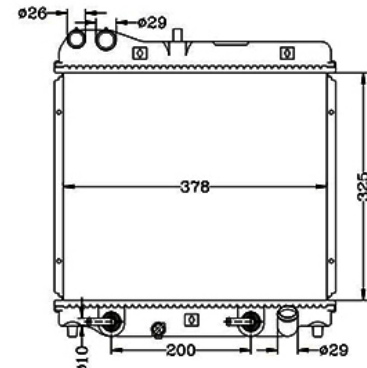

COD: 14536 RADIADOR HONDA FIT AUTOMATICO LAMINILLA