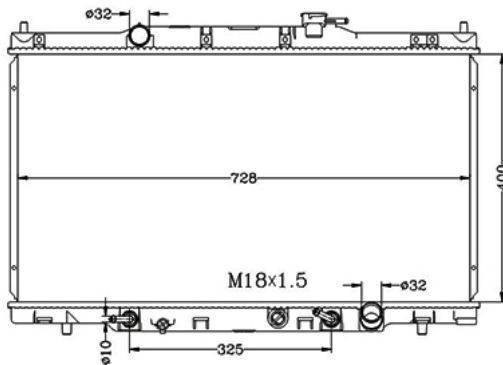

RADIADORES - HONDA

COD: 14534 RADIADOR HONDA CRV 02-06 AUTOMATICO LAMINILLA