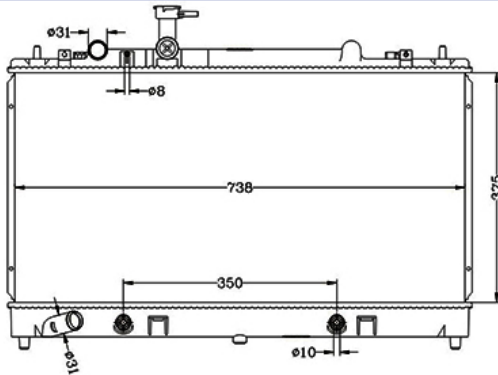

RADIADORES - MAZDA

COD: 14182 RADIADOR MAZDA 6 M/NUEVO AUTOMATICO LAMINILLA

CARTYPE: MAZDA 6 4CYL' 03-04 AT
CORE SIZE: PA 375 X 738 X 16/26
OEM: L332-15-200E

DPI: 2673
TANK SIZE: 47/47 X 758
OIL COOLER: φ 22 X 350
CARTON: 800 X 125 X 585