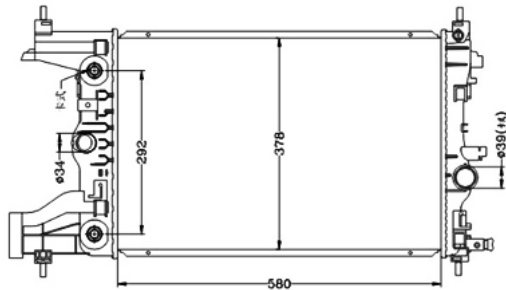

COD: 9982 RADIADOR CHEVROLET CRUZE 1.8 AUTOMATICO

CARTYPE: CRUZE' 09-11(科鲁兹)AT
CORE SIZE: PA 580 X 378 X 16/26
OEM: 13267652

DPI:
TANK SIZE: 48/48 X 408
OIL COOLER: φ 22 X 292
CARTON: 905 X 125 X 525