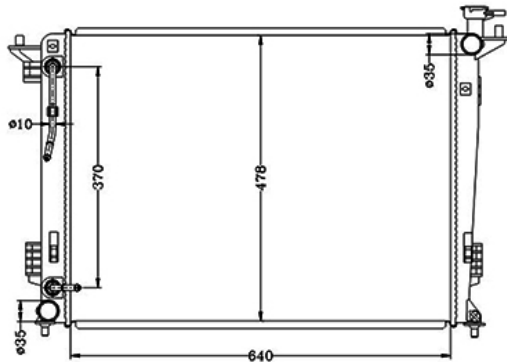

RADIADORES - HYUNDAI

COD: 14538 RADIADOR HYUNDAI IX35 TUCSON GASOLINA AUTOMATICA LAMINILLA

CARTYPE: HYUNDAI TUCSON'11- AT
CARTYPE: KIA SPORTAGE'09 -AT
CORE SIZE: PA 640 X 478 X 16/26
OEM: 25310-2S550

DPI:
TANK SIZE: 46.5/46.5 X 490
OIL COOLER: ϕ 22 X 370
CARTON: 880 X 110 X 590

COD: 14539 RADIADOR HYUNDAI IX35 TUCSON GASOLINA MECANICA LAMINILLA