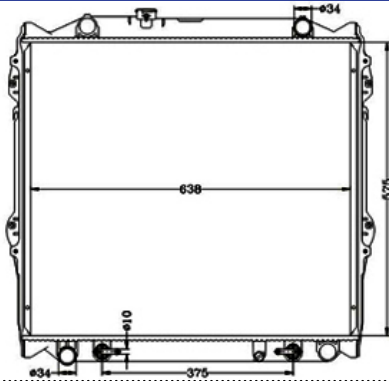

RADIADORES - TOYOTA

COD: 13611 RADIADOR TOYOTA PRADO GASOLINA AUTOMATICA LAMINILLA

CARTYPE: PRADO' 95-98 VZJ95 AT — DPI: 1998
CORE SIZE: PA 575 X 638 X 16/26 TANK SIZE: 48/48 X 660
OEM: 16400-75180 / 75190 OIL COOLER: ϕ 22 X 375
CARTON: 735 X 100 X 710

COD: 14552 RADIADOR TOYOTA RAV4 05 AUTOMATICA LAMINILLA