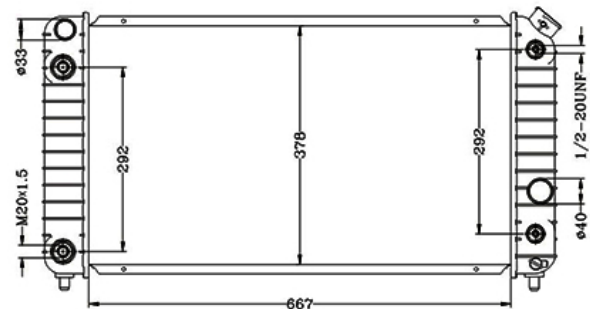

COD: 12500 RADIADOR CHEVROLET BLAZER 96

CARTYPE: BLAZER / JIMMY' 96-00 AT
CORE SIZE:PA 667 X 378 X 26/32
OEM: 52472963

DPI: 1826
TANK SIZE:58/58 X 417
OIL COOLER: φ32X292/ φ32X292
CARTON: