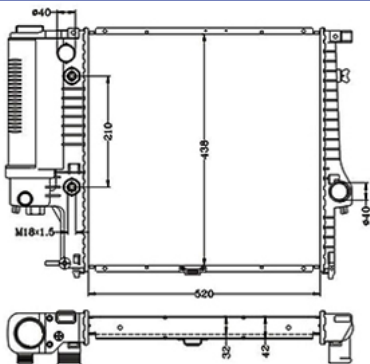

CARTYPE: 320 /325 /530 /730i' 91-94 AT   DPI: 975
CORE SIZE: PA 550 X 438 X 32   TANK SIZE:60/60 X 457.5
OEM: 1468079/1709457/1719261   OIL COOLER: ϕ 38 X 210
CARTON: 710 X 110 X 510

COD: 14529 RADIADOR BMW 525 89/- E34 AUTOMATICO LAMINILLA