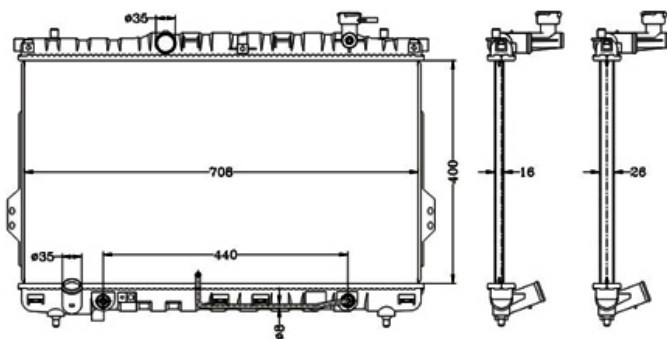

CARTYPE: SANTA FE'01-04 AT
CORE SIZE: PA 400 X 708 X 16/26
OEM: 25310 - 26050/26450

DPI: 2389 2390
TANK SIZE: 46.5/46.5 X 727
OIL COOLER: ϕ 19 x 440
CARTON: 785 X 145 X 585

COD: 11032 RADIADOR HYUNDAI TUCSON 2.0 / 2.7 LAMINILLA