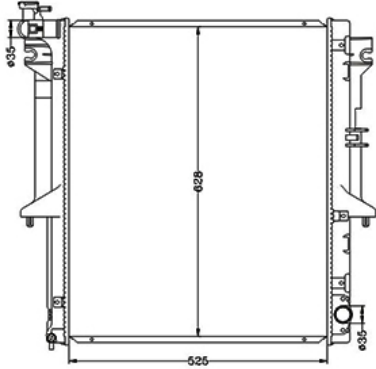

RADIADORES - MITSUBISHI

COD: 14545

RADIADOR MITSUBISHI SPORTERO 07/ SALIDA
RECTA MECANICA LAMINILLA

CARTYPE: G200'04 - /L200' 07 - MT
CORE SIZE: PA 525 X 628 X 16/26
OEM:

DPI:
TANK SIZE: 48/48 X 659
OIL COOLER:
CARTON: 750 X 120 X 730