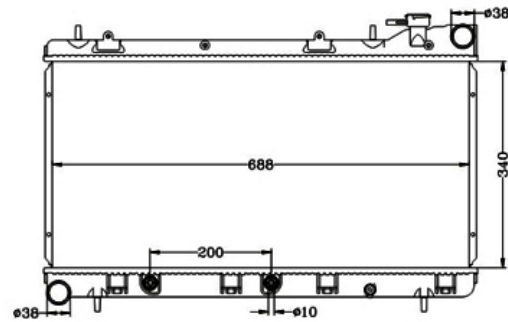

CARTYPE: IMPREZA' 92-97 AT   DPI: 1574 2218
CORE SIZE: PA 340 X 688 X 16/26   TANK SIZE: 47/57 X 713
OEM: 45199-FA030   OIL COOLER: ϕ 22 X 200
CARTON: 760 X 100 X 510

COD: 14079

RADIADOR SUBARU LEGACY 90-94 AUTOMATICO LAMINILLA