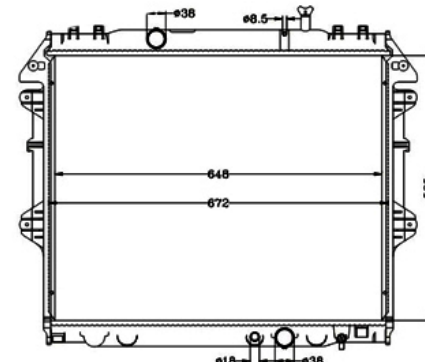

COD: 12820 RADIADOR TOYOTA HILUX VIGO LAMINILLA

CARTYPE: HILUX INNOVA'04-DIESEL MT   DPI:
CORE SIZE: PA 525 X 648 X 16/26   TANK SIZE: 48/48 X 678
OEM: 16400-0L120/0L140 / L160   OIL COOLER:
CARTON: 800 X 115 X 690