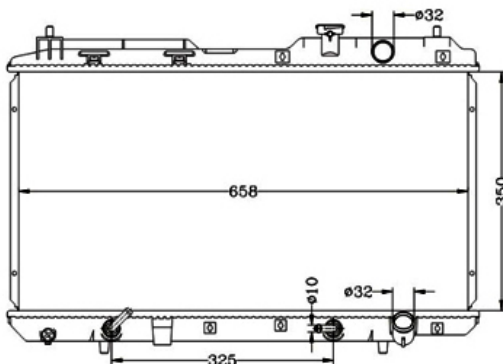

COD: 14024 RADIADOR HONDA CRV 97-01 AUTOMATICO LAMINILLA