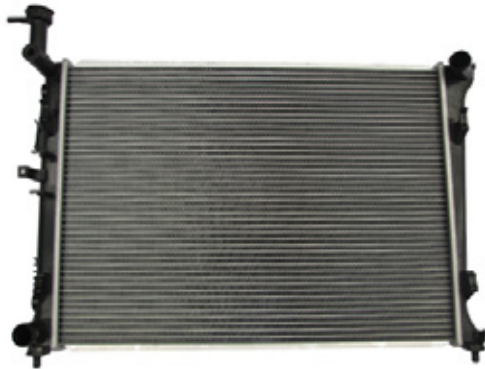

## RADIADORES - KIA

**COD: 14540** RADIADOR KIA CERATO FORTE MECANICO LAMINILLA

CARTYPE: KIA CERATO  
CORE SIZE:  
OEM:

DPI:  
TANK SIZE:  
OIL COOLER:  
CARTON:

**COD: 12498** RADIADOR KIA NEW SPORTAGE / HYUNDAI TUCSON 05 / (CAMIONETA)