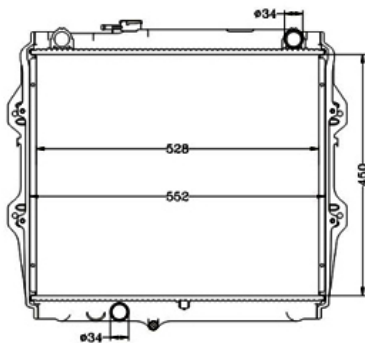

COD: 13608 RADIADOR TOYOTA HILUX RAIDER LAMINILLA

CARTYPE: HILUX RZN149R PETROL'97 MT   DPI:
CORE SIZE: PA 450 X 528 X 26/32/36   TANK SIZE: 54.5/54.5 X 545
OEM: 16400-75240   OIL COOLER:
CARTON: 630 X 125 X 590