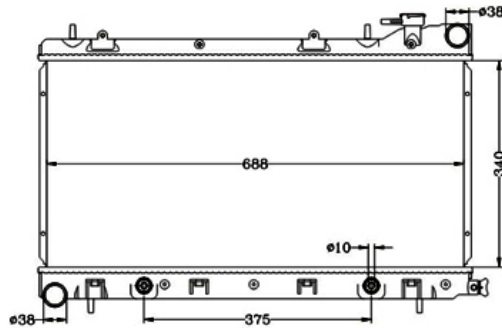

RADIADORES - SUBARU

COD: 14031

RADIADOR SUBARU FORESTER-IMPREZA 99-02 AUTOMATICA LAMINILLA

CARTYPE: FORESTER/IMPREZA' 98-00 AT   DPI: 2402
CORE SIZE: PA 340 X 688 X 16/26   TANK SIZE: 47/57 X 713
OEM: 45111-FC340 / 45199-FA000   OIL COOLER: ϕ 22 X 375
45199-FC021 / 45199-FC361   CARTON: 780 X 100 X 510

COD: 14032

RADIADOR SUBARU IMPREZA 93-98 AUTOMATICO LAMINILLA