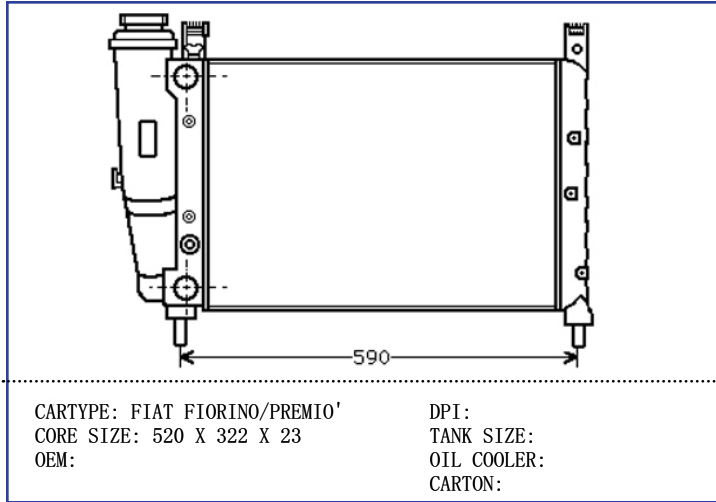

RADIADORES - FIAT

COD: 13736 RADIADOR FIAT FIORINO / PREMIO / UNO TUBO