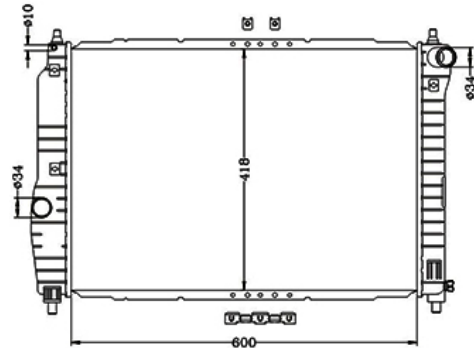

COD: 3458 RADIADOR CHEVROLET AVEO CON A/A LAMINILLA

CARTYPE: KALOS' 02- 1.4i 16V MT
CORE SIZE: PA 600 X 418 X 16
OEM: 96816483 / 96536525

DPI:
TANK SIZE:46.5 / 46.5 X 438.5
OIL COOLER:
CARTON: 770 X 100 X 530