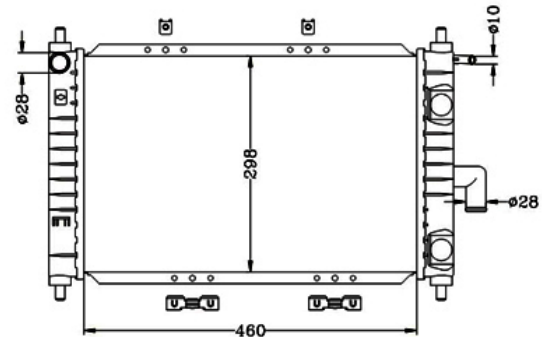

COD: 10029 RADIADOR DAEWOO MATIZ SPARK 7/24 QQ LAMINILLA

CARTYPE: SPARK/QQ 1. MT
CORE SIZE: PA 460 X 298 X 16
OEM: 96322941

DPI:
TANK SIZE: 51/51 X 317
OIL COOLER:
CARTON: 630 X 100 X 420