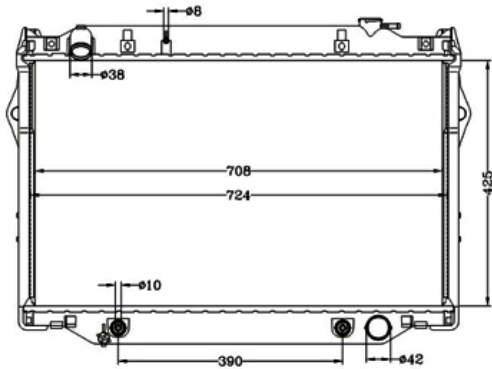

RADIADORES - TOYOTA

COD: 13607 RADIADOR TOYOTA BURBUJA AUTOMATICA LAMINILLA

CARTYPE: LANDCRUISER'93-98 FZJ80G AT   DPI: 1917
CORE SIZE: PA 425 X 708 X 32/36/48   TANK SIZE: 70/70 X 744
CORE SIZE: PC 425 X 708 X 32/49   OIL COOLER: ϕ 34 X 390
OEM: 16400-66040 / 66050   CARTON: 825 X 145 X 580