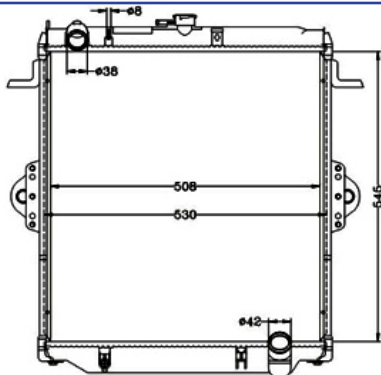

COD: 13609 RADIADOR TOYOTA MACHO 4.5 LAMINILLA

CARTYPE: LANDCRUISER'02 FZJ7# MT   DPI:
CORE SIZE: PA 545 X 508 X 48   TANK SIZE: 75/75 X 528
OEM: 16400-66060   OIL COOLER:
CARTON: 700 X 150 X 710