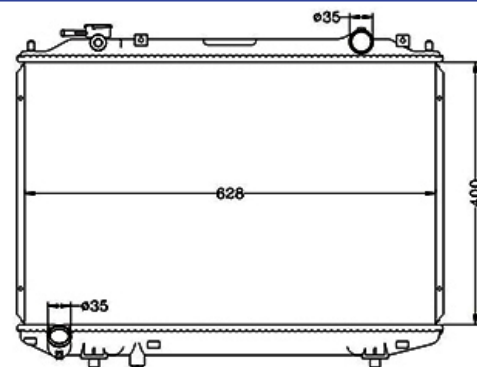

COD: 12502 RADIADOR MAZDA B2200 INYECCION LAMINILLA

CARTYPE: B2200 MT
CORE SIZE: PA 400 X 628 X 26
OEM: B5C7-15-200A
G503-15-200

DPI:
TANK SIZE: 48/48 X 647
OIL COOLER:
CARTON: 690 X 110 X 540