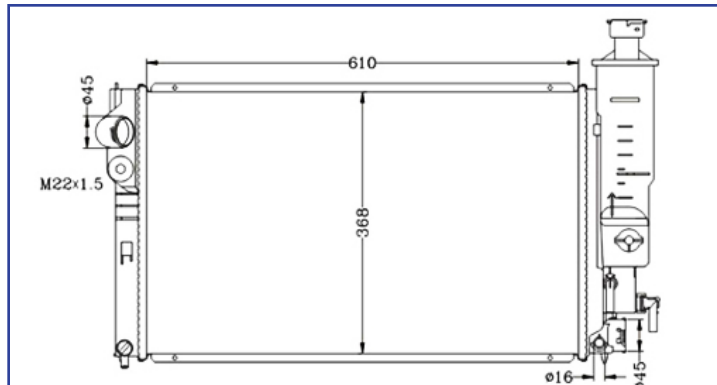

CARTYPE: PEUGEOT 306
CORE SIZE:
OEM:
DPI:
TANK SIZE:
OIL:
CARTON:

COD: 3408 RADIADOR PEUGEOT 405 CON A/A LAMINILLA