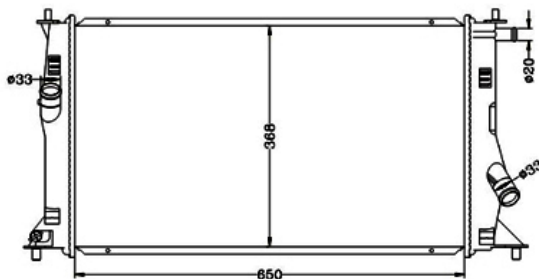

CARTYPE: MAZDA 5' 06- MT
CORE SIZE: PA 650 X 368 X 16
OEM: LFB7-15-200A

DPI: 2894
TANK SIZE: 40/33 X 400
OIL COOLER:
CARTON: 880 X 120 X 460

COD: 11334 RADIADOR MAZDA 6 AUTOMATICO LAMINILLA