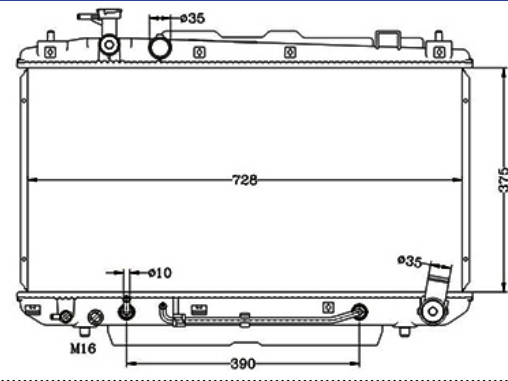

CARTYPE: RAV4' 03 ACA21 AT DPI: 2403
CORE SIZE: PA 375 X 728 X 16/22 TANK SIZE: 39.5/39.5 X 760
OEM: 16400-28140/ 28190 / 28460 OIL COOLER: ϕ 19 X 390
CARTON: 800 X 130 X 770

COD: 14553 RADIADOR TOYOTA RAV4 96 SIN PIVOTE AUTOMATICA LAMINILLA