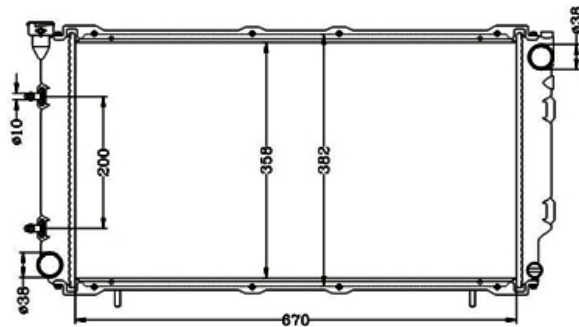

CARTYPE: LEGACY' 89-94 W/O TURBO AT   DPI: 1183
CORE SIZE: PA 670 X 358 X 16/26   TANK SIZE: 46/46 X 383
OEM: 45199-AA121   OIL COOLER: ϕ 19 X 200
CARTON: 840 X 95 X 460

COD: 14033

RADIADOR SUBARU LEGACY 95-99 AUTOMATICO LAMINILLA