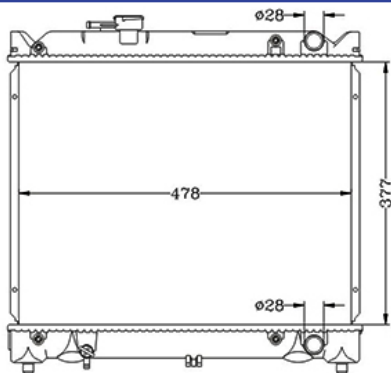

CARTYPE: VITARA'88-97 TA 01 G16A MT
CORE SIZE: PA 377 X 478 X 16/16
OEM: 17700-60A00 / 60A11 / 60A12
17700-85C01

DPI:
TANK SIZE: 48/48 X 507
OIL COOLER:
CARTON: 550 X 100 X 540

COD: 13602 RADIADOR CHEVROLET ZAFIRA AUTOMATICA LAMINILLA