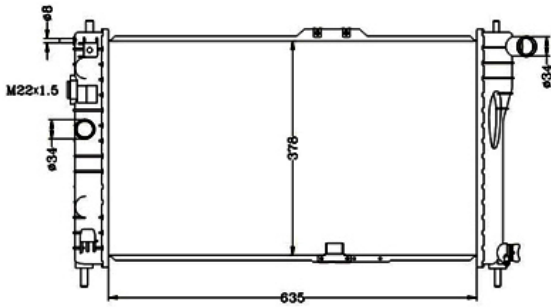

RADIADORES - DAEWOO

COD: 3117 RADIADOR DAEWOO CIELO TANQUE GRUESO LAMINILLA

CARTYPE: CIELO / NEXIA' 94-00 MT
CORE SIZE: PA 635 X 378 X 26
OEM: 96144847 / 96144850

DPI:
TANK SIZE: 58/58 X 417
OIL COOLER:
CARTON: 860 X 105 X 510