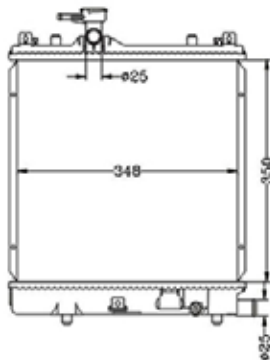

RADIADORES - CHEVROLET

COD: 13599 RADIADOR CHEVROLET ALTO LAMINILLA

CARTYPE: 北斗星 K10A MT 90- AT
CORE SIZE: PA 350 X 348 X 16/26
OEM: 17700 - 75F00 / 76G00 /76G10

DPI:
TANK SIZE:48/48 X 371
OIL COOLER:
CARTON: 430 X 130 X 510