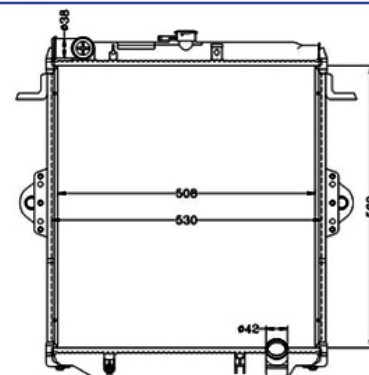

COD: 13610 RADIADOR TOYOTA MACHO DIESEL 4.5 LAMINILLA

CARTYPE: LANDCRUISER'05 FZJ7# MT   DPI:
CORE SIZE: PA 560 X 508 X 48   TANK SIZE: 75/75 X 528
OEM: 16400-66160   OIL COOLER:
CARTON: 700 X 150 X 725