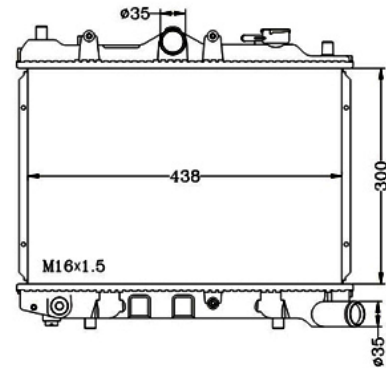

CARTYPE: MAZDA 3' 06-MT
CORE SIZE: PA 670 X 368 X 16
OEM: Z602-15-200C

DPI: 2696
TANK SIZE: 37/37 X 390.5
OIL COOLER:
CARTON: 880 X 120 X 490

COD: 11332 RADIADOR MAZDA 323 98 INYECTION LAMINILLA

CARTYPE: MAZDA 323 MT
CORE SIZE: PA 300 X 438 X 16/26
OEM: E5D9-15-200B

DPI:
TANK SIZE: 50/50 X 466
OIL COOLER:
CARTON: 520 X 110 X 460

COD: 11333 RADIADOR MAZDA 5 TODOS LAMINILLA