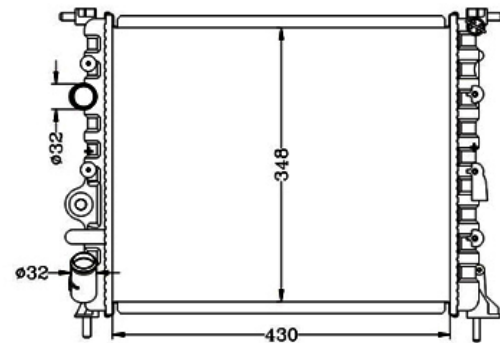

CARTYPE: CLIO/MEGANE/KANGOO
CORE SIZE: PA 430 X 348 X 22/26
OEM: 7700838134

DPI:
TANK SIZE: 42.5/42.5 X 378
OIL COOLER:
CARTON: 610 X 110 X 460

COD: 13549 RADIADOR RENAULT TWINGO II CON A.A LAMINILLA