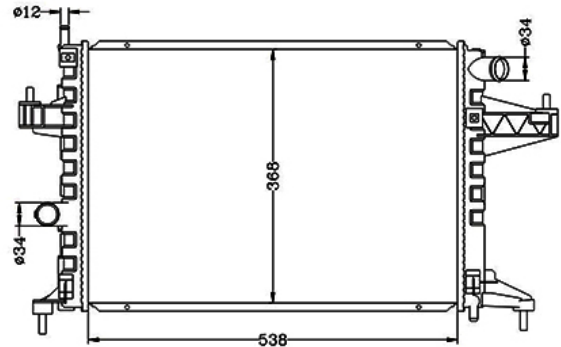

COD: 10354 RADIADOR CHEVROLET CORSA EVOLUTION 1.4 LAMINILLA

CARTYPE: CAMBO/CORSA C' 00 MT
CORE SIZE: PA 538 X 368 X 16/22
OEM: 24445163

DPI:
TANK SIZE: 41.5/41.5 X 389.5
OIL COOLER:
CARTON: 800 X 120 X 500