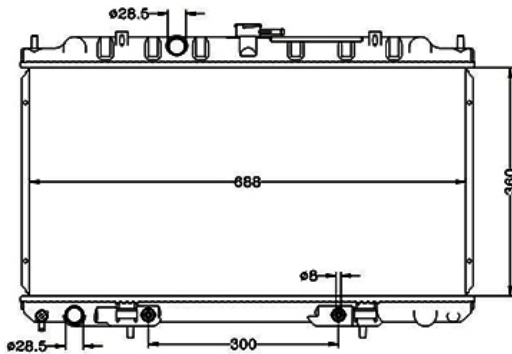

RADIADORES - NISSAN

COD: 14078 RADIADOR NISSAN ALMERA AUTOMATICO LAMINILLA

CARTYPE: SUNNY' 00 N16/B15/QG13 AT   DPI: 2346
CORE SIZE: PA 360 X 688 X 16   TANK SIZE: 36/47 X 713
OEM: 21460-4M400 / 4M700 / 4M707   OIL COOLER: ϕ 22 X 300
CARTON: 750 X 105 X 520